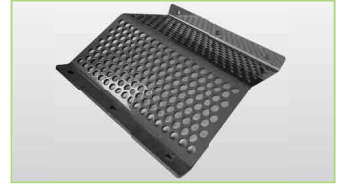

スクリーン 10mm

チップサイズの調整や均一化を図ることが可能。交換も簡単です。
※取付写真
標準スクリーン
(20×40mm)

主要諸元表

仕様項目		内 容	仕様項目		内 容	
全 体	品名 / 型式	樹木粉碎機 / GS92G	粉 碎 部	駆動方式	テンションクラッチ・Vベルト	
	全長×全幅×全高	1470×630×1250 mm		最大処理径	90 mm	
	総重量	250 kg		最大処理能力	1.5 m³/h (標準 20×40mm スクリーン)	
動 力	エンジン	スバル EX27 ガソリンエンジン		ホッパー口径	465×320 mm	
	最大出力	9.0 (6.6) ps(kw)		排出口高さ	650 mm	
	使用燃料	自動車用無鉛ガソリン		排出上下角度	可変式	
	燃料タンク	6.0 リットル		走 行 部	操舵方式	サイドクラッチ
	燃料消費量	2.5 リットル / h			走行方式	クローラ自走式
始動方式	リコイルスタータ方式	走行速度	前進 1 速 : 1.3 km/h 2 速 : 2.7 km/h 後進 1.6 km/h			

* 本仕様は改良の為、予告なく変更する事があります。